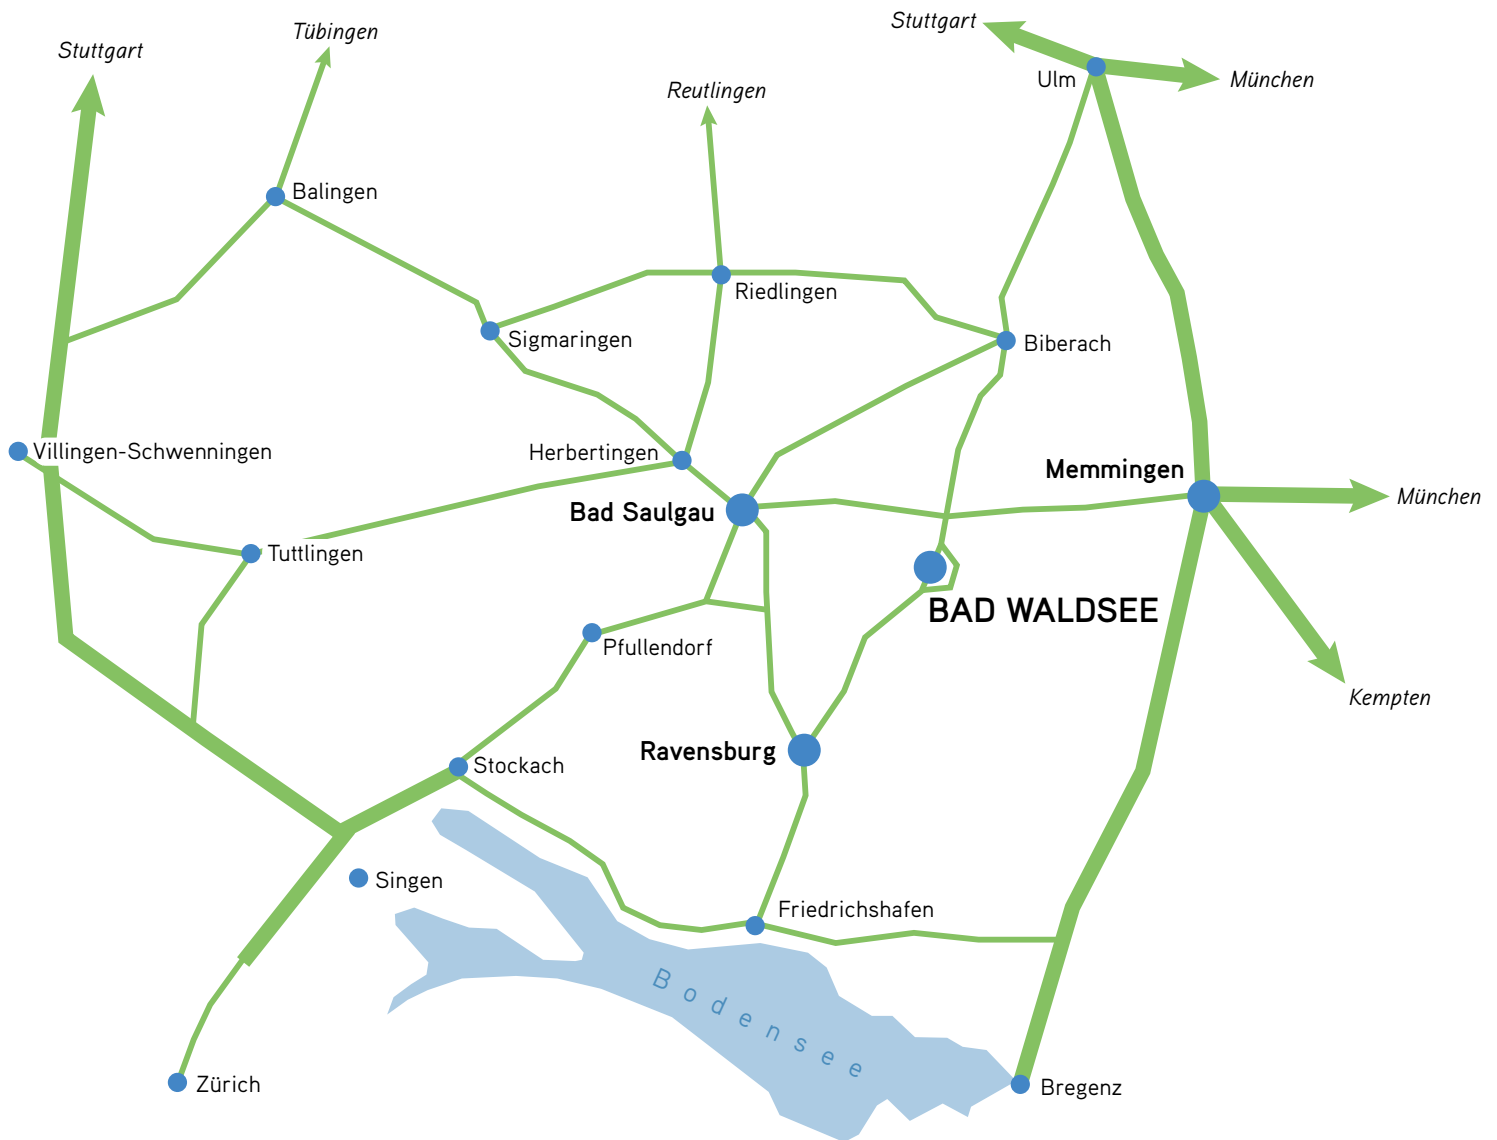

Golfregion Oberschwaben

Anfahrt nach Bad Waldsee

Vom Bodensee / Schweiz:

Richtung Kreuzlingen, Fähre nach Meersburg Richtung Ravensburg, B 30 Richtung Ulm, 2. Abfahrt Bad Waldsee, Industriegebiet Nord, rechts ab Richtung Mühlhausen, nach ca. 500 m rechts Hopfenweiler - Golfclub Oberschwaben

Von Bregenz:

A 96 Lindau Richtung Leutkirch, Ausfahrt Leutkirch-West, Richtung Bad Wurzach, auf der B465 über Bad Wurzach nach Bad Waldsee. Nach dem Ortsschild Bad Waldsee rechts ab bis zur Kreuzung, dann rechts Richtung Biberach / Mühlhausen, nach ca. 700 m rechts ab nach Hopfenweiler - Golfclub Oberschwaben

Von München:

A 96 Richtung Lindau, Ausfahrt Leutkirch-West Bad Waldsee, auf der B 465 über Bad Wurzach nach Bad Waldsee. Nach dem Ortsschild Bad Waldsee rechts ab bis zur Kreuzung, dann rechts Richtung Biberach / Mühlhausen, nach ca. 700 m rechts ab nach Hopfenweiler - Golfclub Oberschwaben

Von Stuttgart:

A 8 Stuttgart-München, Ausfahrt Ulm - West, B 30 Richtung Friedrichshafen / Ravensburg, Ausfahrt Bad Waldsee Nord, links Richtung Mühlhausen, nach ca. 500 m rechts ab nach Hopfenweiler - Golfclub Oberschwaben